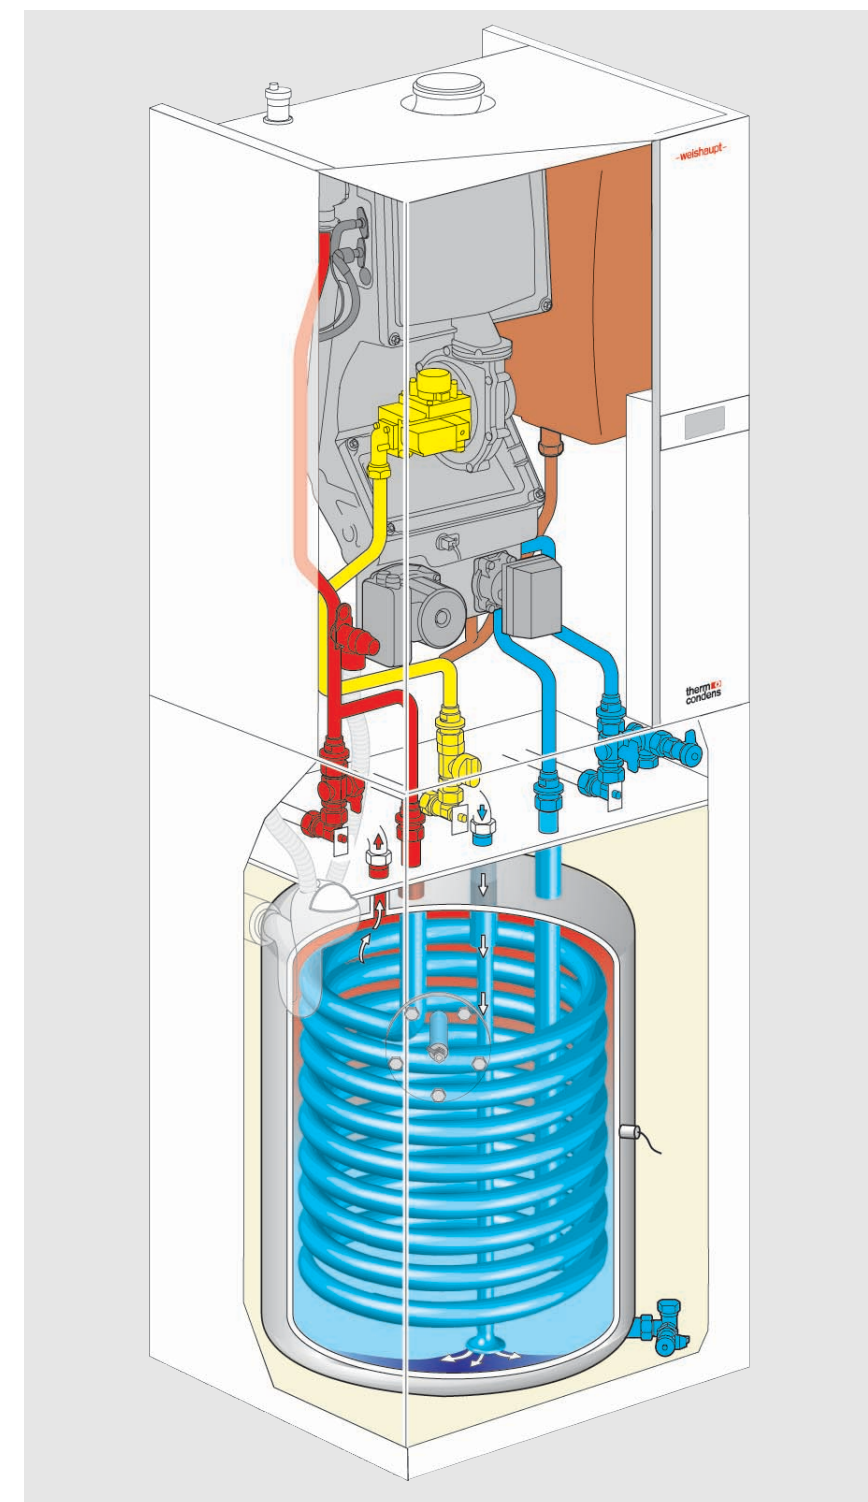

### Znakomite parametry cieplne

Cieszący się dużym powodzeniem kocioł kondensacyjny Weishaupt Thermo Condens wchodzi teraz również w skład kompaktowej kotłowni (15 oraz 25 kW) wraz z zasobnikiem ciepłej wody. Kombinacja ta - piękna w swej formie - ma uniwersalne zastosowanie. Obojętnie, czy w piwnicy, czy też w mieszkaniu, elegancki wygląd pozwala wkomponować kotłownię kompaktową w każde otoczenie, a cicha praca sprawia, że jest ona bardzo dyskretnym, lecz efektywnym dostawcą ciepła.

### Wydajny zasobnik warstwowy Weishaupt Aqua Power

Specjalnie dla kompaktowej kotłowni Weishaupt Thermo Condens Kompakt opracowano zasobnik warstwowy o pojemności 115 litrów. Jego zaletą jest duża wydajność przygotowania ciepłej wody przez kompaktową kotłownię przy niewielkim zapotrzebowaniu miejsca. Wydajność Weishaupt Aqua Power odpowiada wydajności tradycyjnego zasobnika o pojemności 200 litrów. Także podczas ładowania ciepłej wody wykorzystywane jest zjawisko oddawania ciepła w wyniku kondensacji, zapewniając tym samym wysoką efektywność energetyczną.

### Podgrzewacz wody Aqua Integra

Kocioł WTC dostępny jest również w zestawie z uznanym podgrzewaczem wody o pojemności 100 litrów wyposażonym w spiralną wężownicę. Także w tym przypadku powierzchnie wewnętrzne podgrzewacza pokryte są emalią wysokiej jakości (rysunek po prawej stronie).

### Korzyści dla instalatora

- Łatwy transport, prosta instalacja dzięki zestawieniu w całość dwóch części
- Możliwość montażu bez konieczności zachowania odstępu od ściany
- Wszystkie zawory odcinające wchodzą w zakres dostawy jako standard
- Bogate wyposażenie dodatkowe do przyłączenia do instalacji grzewczej i wody użytkowej.
- Możliwości rozbudowy dzięki budowie modułowej
- Do wbudowanego syfonu zbiorczego może zostać podłączony zarówno przewód odprowadzania kondensatu z kotła kondensacyjnego, jak również przewody upustowych zaworów bezpieczeństwa instalacji grzewczej i wody użytkowej