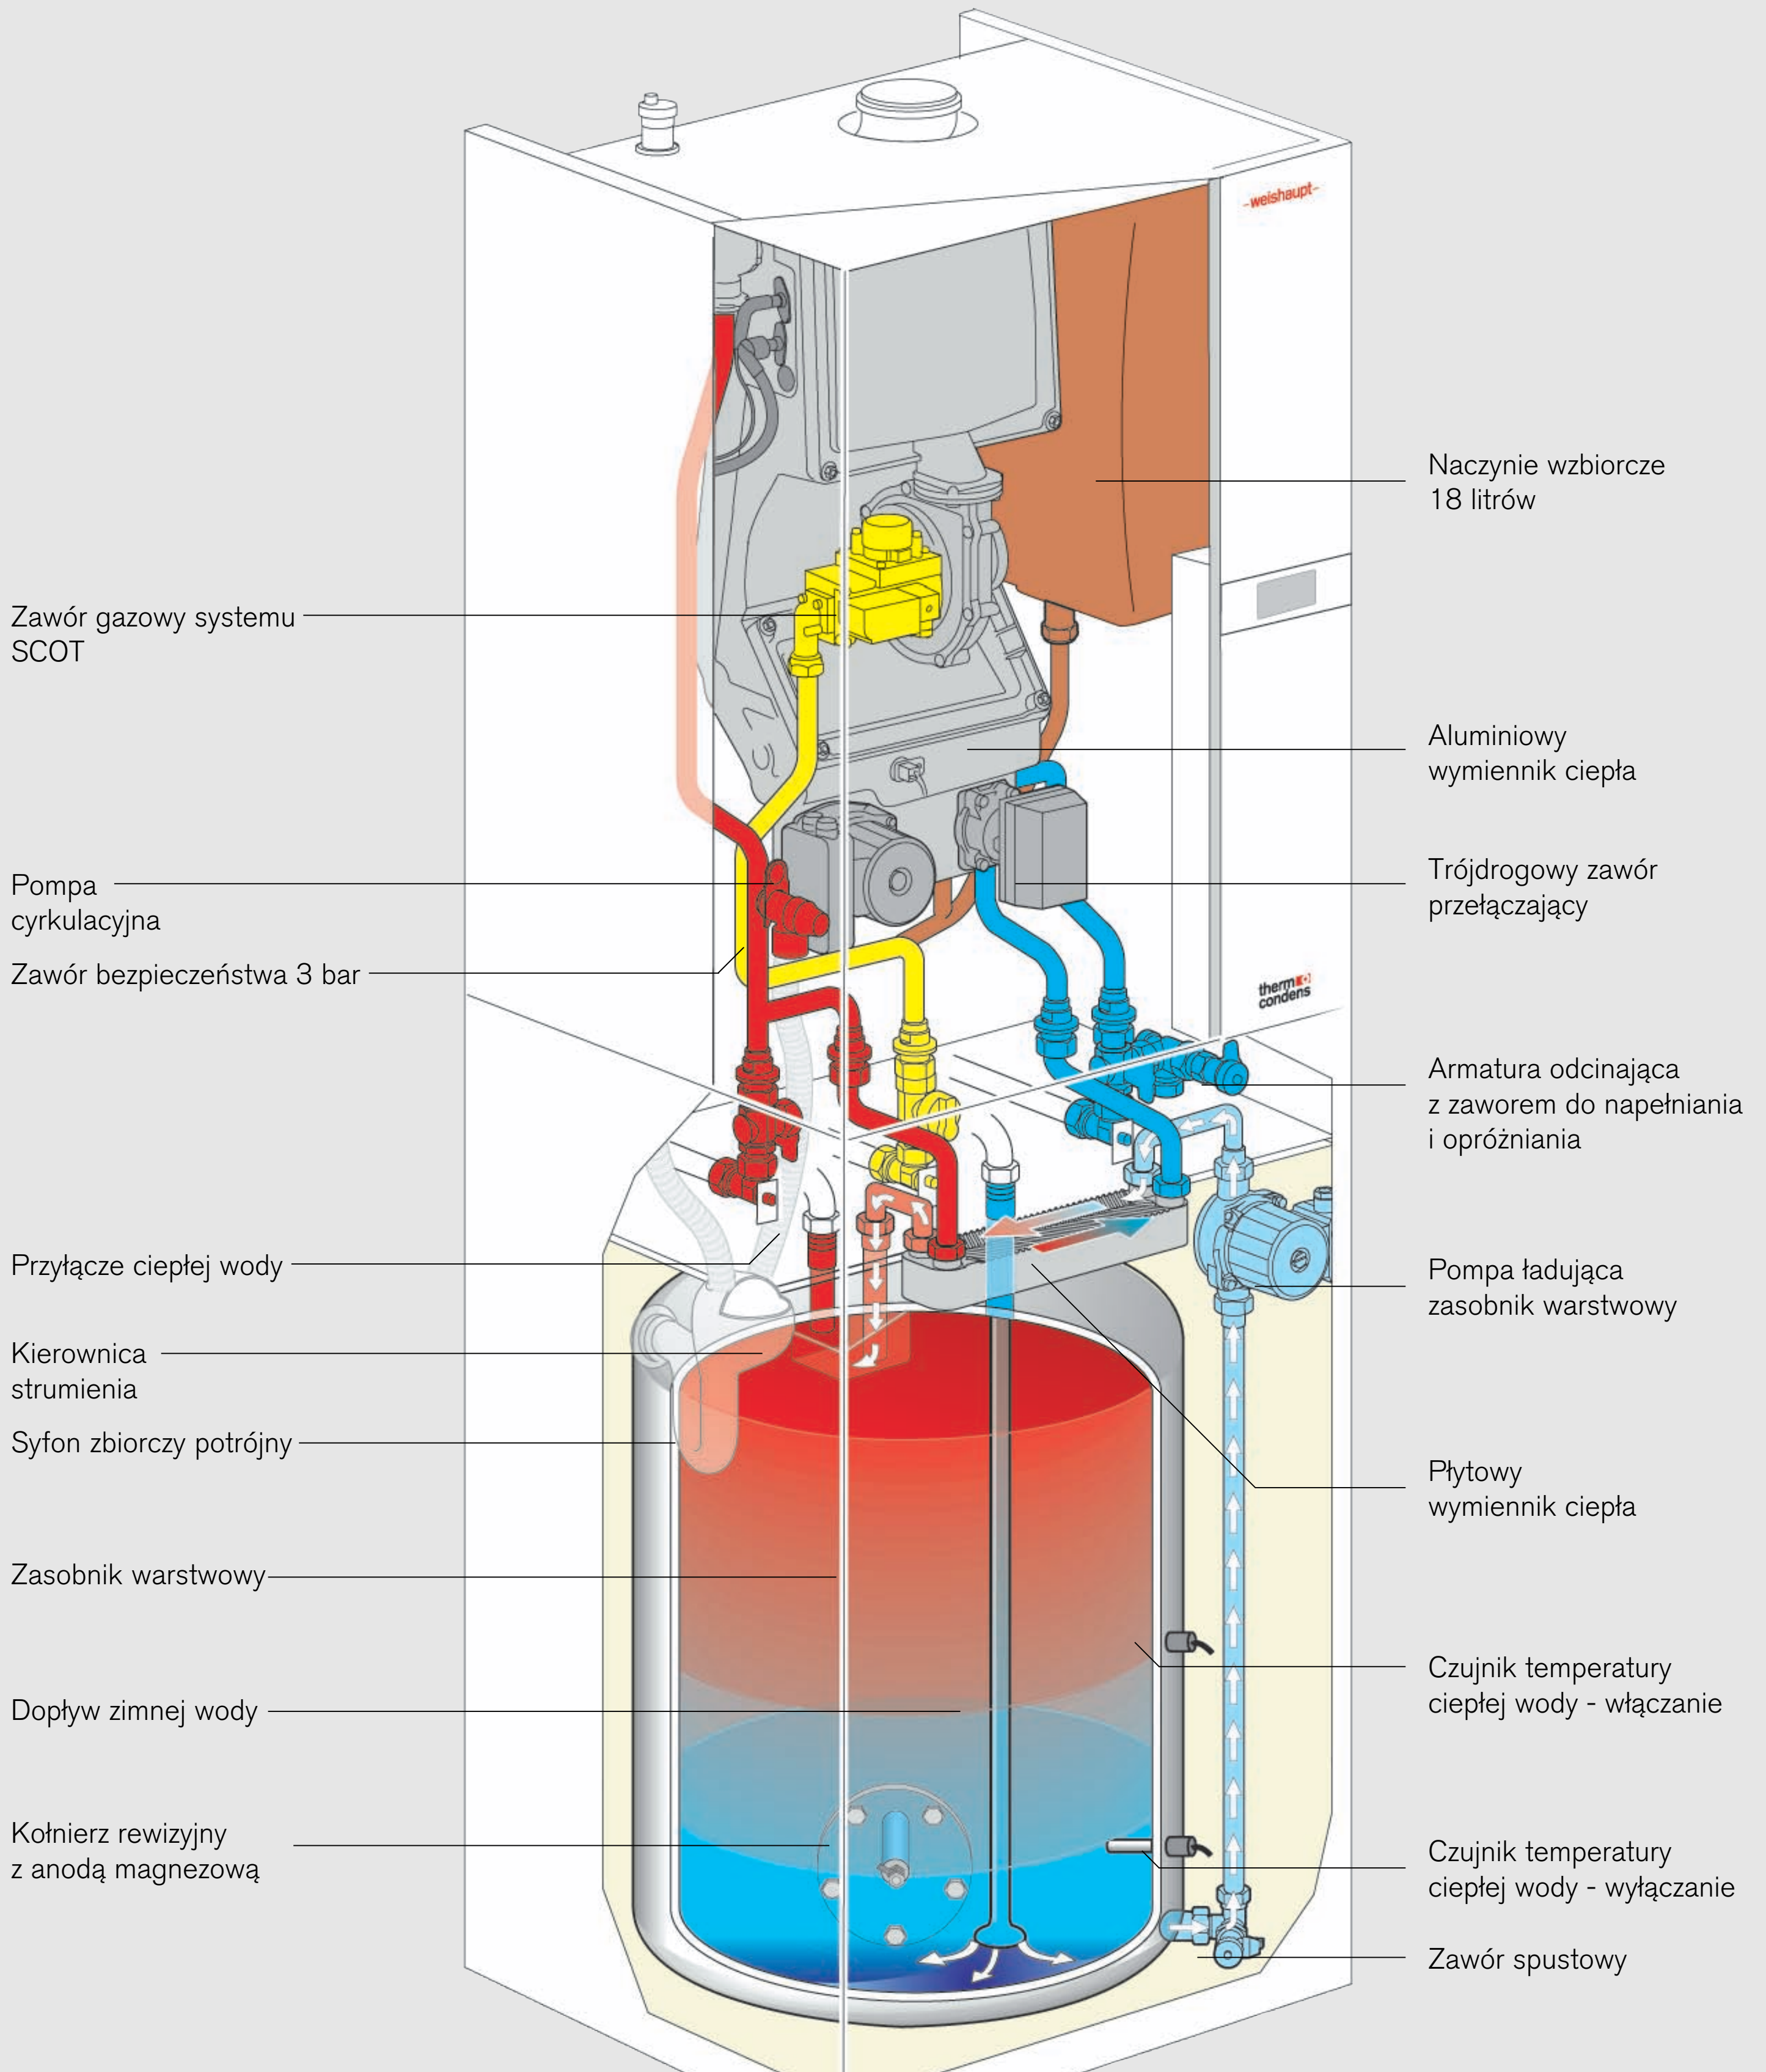

Weishaupt Thermo Condens Kompakt

Nowy zasobnik warstwowy Weishaupt Aqua Power zapewnia przy 115 litrach pojemności komfort ciepłej wody odpowiadający wydajności tradycyjnego podgrzewacza 200-litrowego.

Tak wygląda niezawodność

weishaupt
Palniki i systemy grzewcze